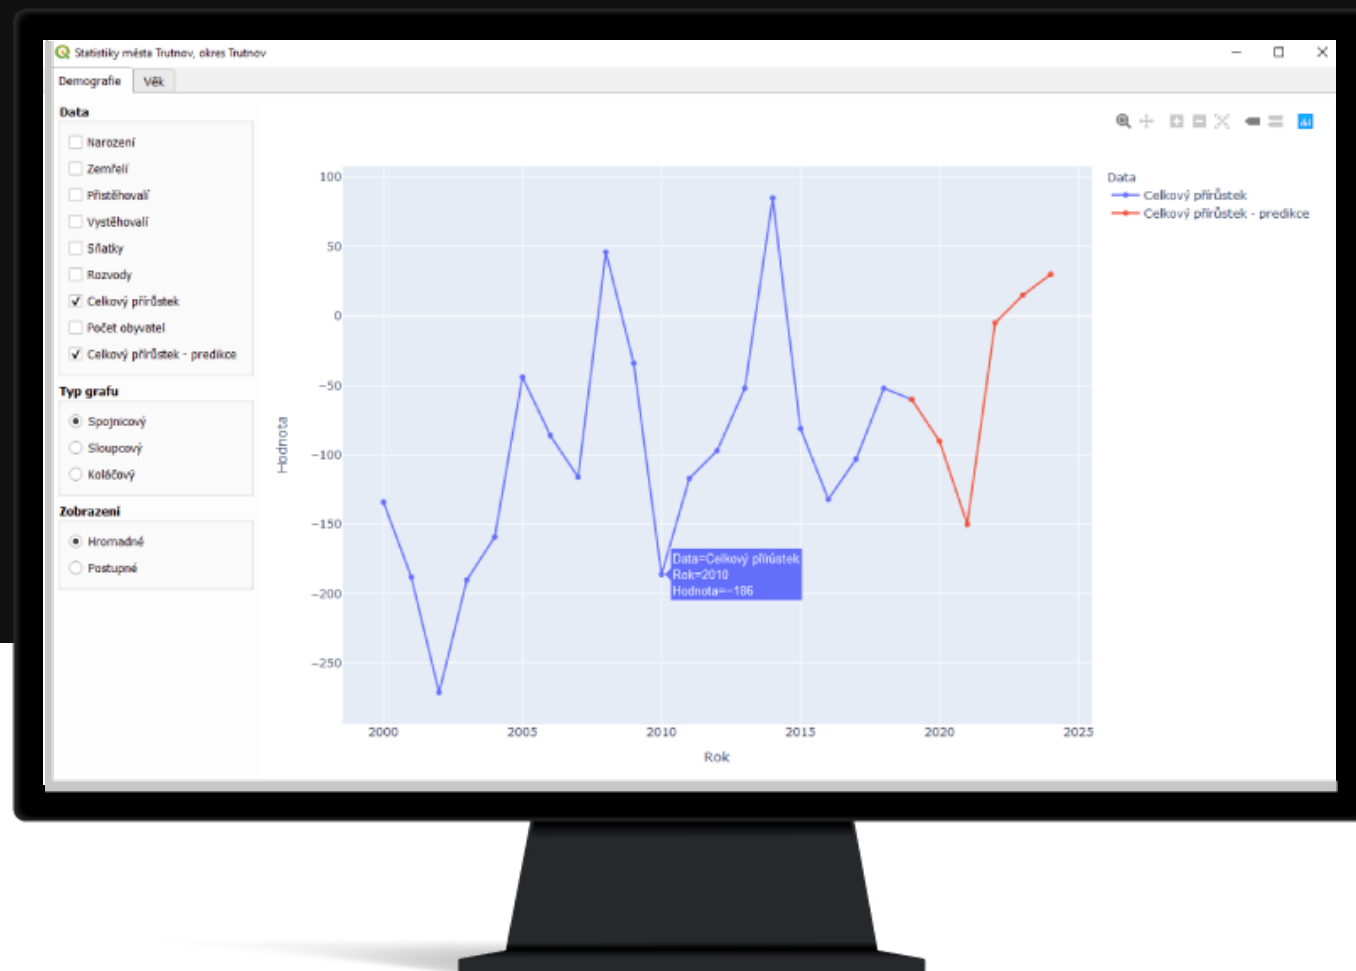

Naše praxe

Lorem ipsum dolor sit amet, consectetur adipiscing elit. Sed blandit massa nulla, quis porttitor neque pharetra at. Vivamus auctor cursus felis, ac pretium dui dignissim eu. Praesent accumsan ante at justo pellentesque rutrum ac eu est. Donec hendrerit gravida iaculis. Nullam vestibulum, nibh nec placerat pulvinar, orci diam lobortis dolor, ut ultrices ex metus sed nibh. Nulla mollis fermentum faucibus. Fusce porttitor mauris sem, quis tincidunt enim sollicitudin a.

Stav a možnosti rozvoje obce Kostelec u Kyjova

Výzkumná mezioborová zpráva
Jihomoravský kraj 2019

Mezioborová výzkumná zpráva obce Kostelec je výstupem terénního pilotního šetření projektu Mezioborový design rozvoje měst TL01000025 podpořeného Technologickou agenturou (TAČR) a řešeného zaměstnanci Institutu evaluací a sociálních analýz. Charakter této zprávy se spíše blíží řešeršním dokumentu.

Sed in leo ut est lobortis pellentesque

Lorem ipsum dolor sit amet, consectetur adipiscing elit.

Lorem ipsum dolor sit amet, consectetur adipiscing elit. Sed in leo ut est lobortis pellentesque. Sed cursus massa et tincidunt posuere. Vivamus eu justo id ex ultrices facilisis. Pellentesque sit amet ipsum quis massa laoreet mattis ac eget quam. Donec accumsan nunc vitae libero pharetra, nec iaculis augue molestie.

Nullam consequat tincidunt augue sit

Phasellus purus nibh

Etiam quis ipsum ac justo venenatis suscipit ac pretium tellus. Nullam mattis, velit sit amet placerat sollicitudin, nisl ante feugiat leo, ut pellentesque magna diam at ligula. Suspendisse molestie maximus bibendum. Vivamus et ante eros. Donec vitae viverra neque. Pellentesque id finibus nulla. Nam diam neque, tincidunt nec ullamcorper sed, gravida viverra lorem.

Tým

Vít Nádvořník

Lorem ipsum dolor sit amet, consectetur adipiscing elit. Curabitur nulla ipsum, vehicula eu purus a, commodo commodo arcu.

Generální ředitel   nádvořnik@vlasta.cz

Zuzana Janičková

Pellentesque semper pretium est vel rhoncus. Curabitur purus augue, cursus eu ligula in, ornare molestie nulla. Nullam eros turpis, blandit vel vulputate vitae.

Provozní ředitel   janickova@vlasta.cz

Jaroslav Kasal

Nam sed nisl fringilla, facilisis orci vel, ultricies dui. Suspendisse molestie odio vitae velit consectetur, eu imperdiet magna lobortis.

Marketingový ředitel   kasal@vlasta.cz

Štěpán Maňásek

Maecenas varius neque ac sem molestie ultrices. Donec lacinia turpis pretium scelerisque pellentesque. Proin et urna augue.

Programátor   manasek@vlasta.cz

Badatelna

Expatri s Adamem Gebrianem: Eva Le Peutrec (STREAM)

[více informací](#)

Polská architektka navrhla domy inspirované logy slavných značek

Polská architektka Karina Wiciak, pracující pro ateliér Wamhouse, dokončila první sérii domů, jejichž tvary jsou inspirované logotypy známými světovými značkami. První návrhy zahrnují honosné vily ve tvaru loga Adidas, Chevrolet, Mitsubichi a Renault.

[více informací](#)